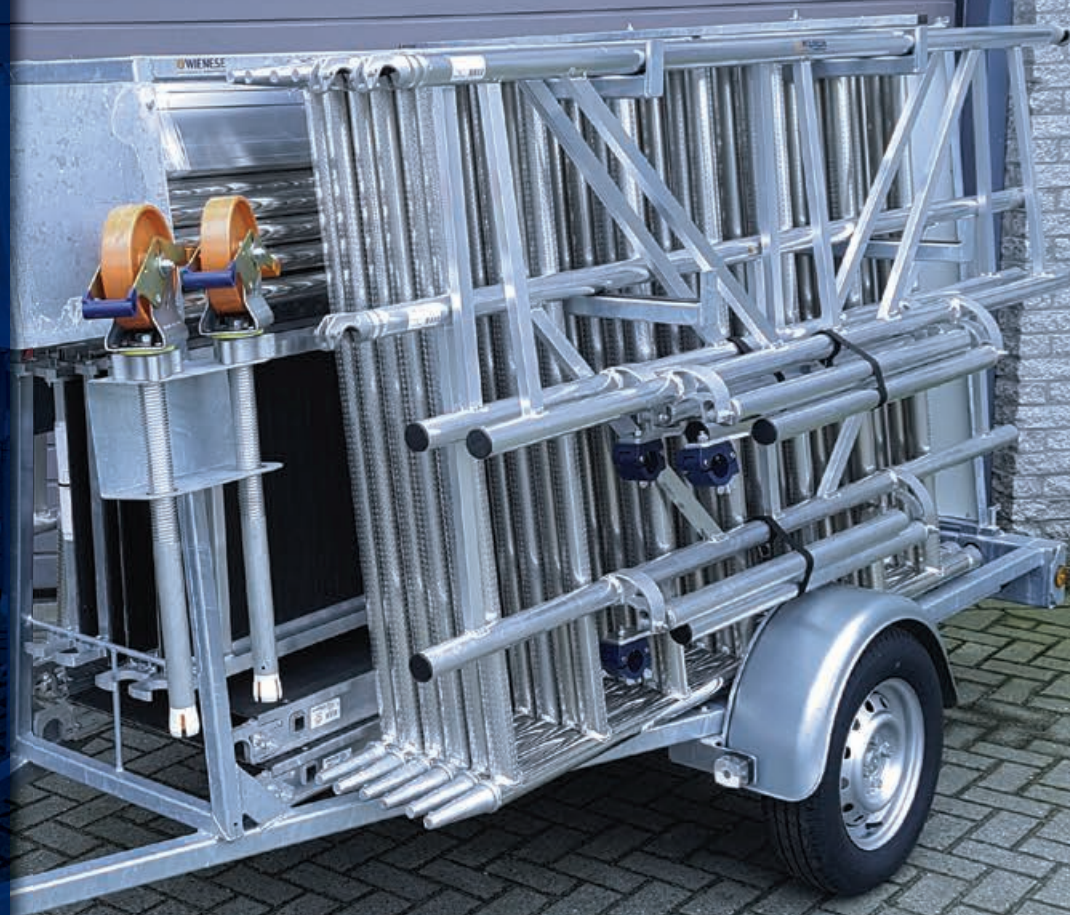

PRODUCTBLAD

STEIGER  
TRANSPORTERS

 **WIENESE**  
KLIMMATERIALEN

Basic  
Afsluitbaar

[www.wienese.nl](http://www.wienese.nl)

# STEIGERTRANSPORTER

Door de robuuste frameconstructie is de steigertransporter zeer sterk. Doordat de steigertransporter symmetrisch is ingedeeld, is deze altijd in evenwicht.

Zeer compact waardoor de steigertransporter ook geschikt is voor garageboxen.

Geschikt voor rolsteigers tot 13 meter werkhogte.

In zowel 250 als 305 uitvoering verkrijgbaar.

In zowel open als afsluitbare uitvoering verkrijgbaar.

A-kwaliteit KNOTT as zorgt voor meer stabiliteit en heeft een langere levensduur.