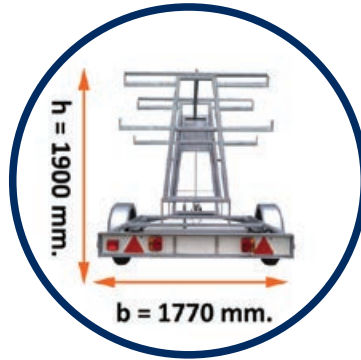

# STEIGERTRANSPORTER

Door de robuuste frameconstructie is de steigertransporter zeer sterk. Doordat de steigertransporter symmetrisch is ingedeeld, is deze altijd in evenwicht.

Zeer compact waardoor de steigertransporter ook geschikt is voor garageboxen.

Geschikt voor rolsteigers tot 13 meter werkhogte.

In zowel 250 als 305 uitvoering verkrijgbaar.

In zowel open als afsluitbare uitvoering verkrijgbaar.

A-kwaliteit KNOTT as zorgt voor meer stabiliteit en heeft een langere levensduur.