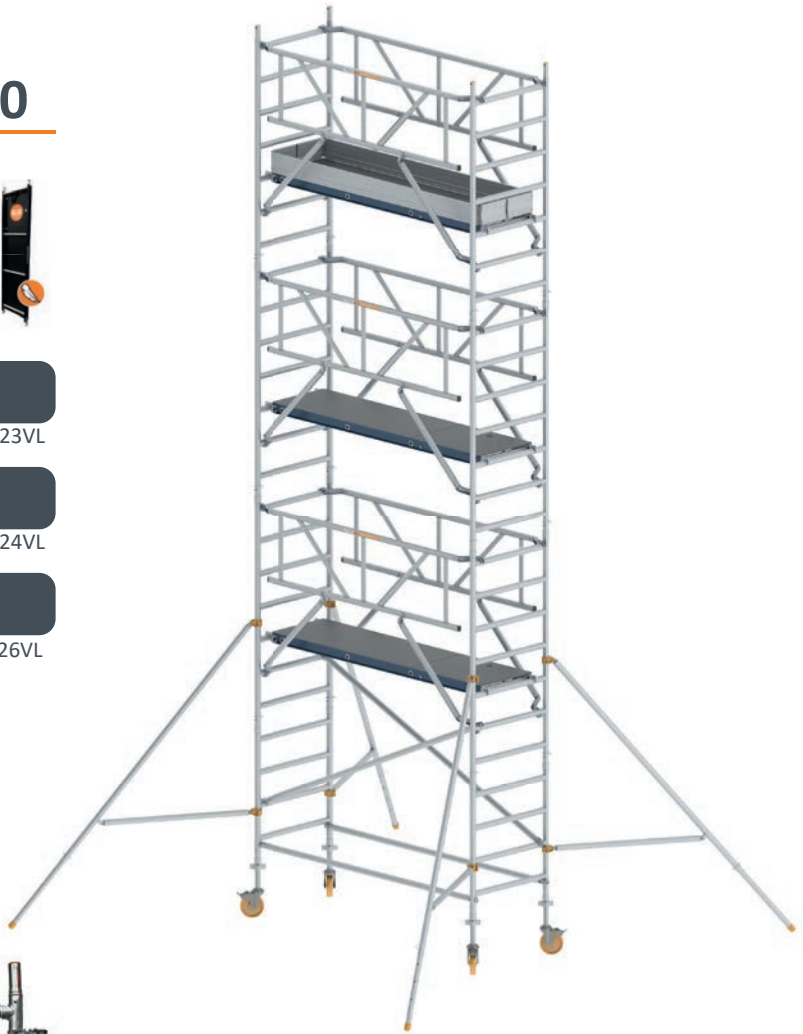

Werkhoogte /
Hauteur de travail

EXPANDER 90 - 250

Standaard
platformen

Plates-formes
standard

Lichtgewicht
platformen

Plates-formes
léger

5,2

€ 2.195,-

€ 2.275,-

223923V

223923VL

6,2

€ 2.850,-

€ 3.099,-

223924V

223924VL

8,2

€ 3.799,-

€ 4.175,-

223926V

223926VL