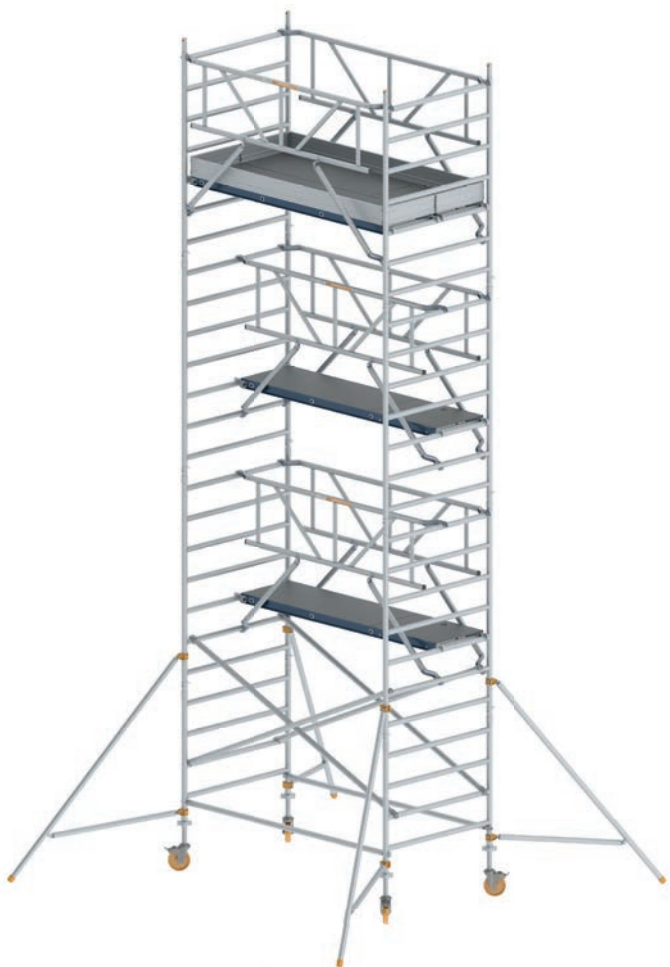

Werkhoogte /
Hauteur de travail

EXPANDER 135 - 250

Standaard
platformen
Plates-formes
standards

Lichtgewicht
platformen
Plates-formes
légères

6,2

€ 3.215,-

223204V

€ 3.595,-

223204VL

8,2

€ 4.299,-

223206V

€ 4.799,-

223206VL

10,2

€ 5.199,-

223208V

€ 5.825,-

223208VL

1. Uitgevoerd met VLP2 Voorloopleuningen.
   - Nylon wiel met aluminium spindel. (1000 Kg.)
   - Conform NEN-EN 1004-1:2020 .
2. ---
3. Équipé de garde-corps VLP2.
   - Roues nylon Ø 200 et socle en aluminium
   - Conformément à NEN-EN 1004-1:2020 .