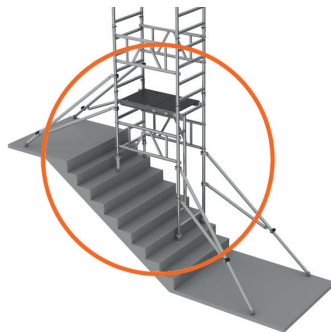

Expander ONE Trapmodule

Art nr 223870

€ 495,-