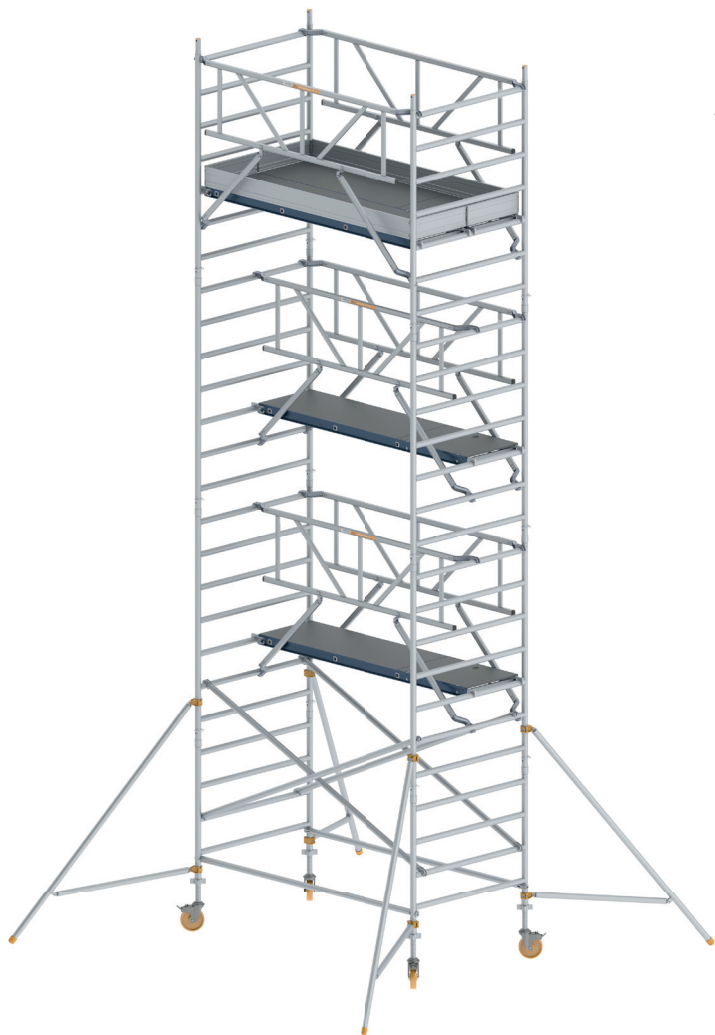

VOORJAARSACTIE

17 maart t/m 16 mei 2025

NL

Modulaire dakladder

Art nr 429000

- Complete set bestaat uit 4 ladderdelen en 1 nokhaak
- Voorzien van rubber anti-slip strippen aan de onderzijde
- Slechts 4,4 kilogram per ladderdeel
- Eenvoudig in gebruik

€ 798,-

Valbeveiliging

- Harnasgordel M/XL
- Ankerlijn 20 meter

€ 149,-

Art nr 826050

VEILIG
HET
DAK OP !

ROLSTEIGERS

Werkhoogte

EXPANDER 135 - 250

Standaard platformen

Lichtgewicht platformen

6,2	€ 3.095,- 223204V	€ 3.455,- 223204VL
7,2	€ 3.335,- 223205V	€ 3.695,- 223205VL
8,2	€ 4.115,- 223206V	€ 4.595,- 223206VL
9,2	€ 4.215,- 223207V	€ 4.695,- 223207VL
10,2	€ 4.995,- 223208V	€ 5.595,- 223208VL

5,0 mtrs

€ 1.445,-

223875

€ 2.395,-

Expander **ONE**

Art nr 223862

- Platformhoogte 4 meter
- Door 1 persoon veilig op en af te bouwen
- Binnen 10 minuten naar 6 meter werkhoogte
- Compacte trolley (120x75x158 cm)