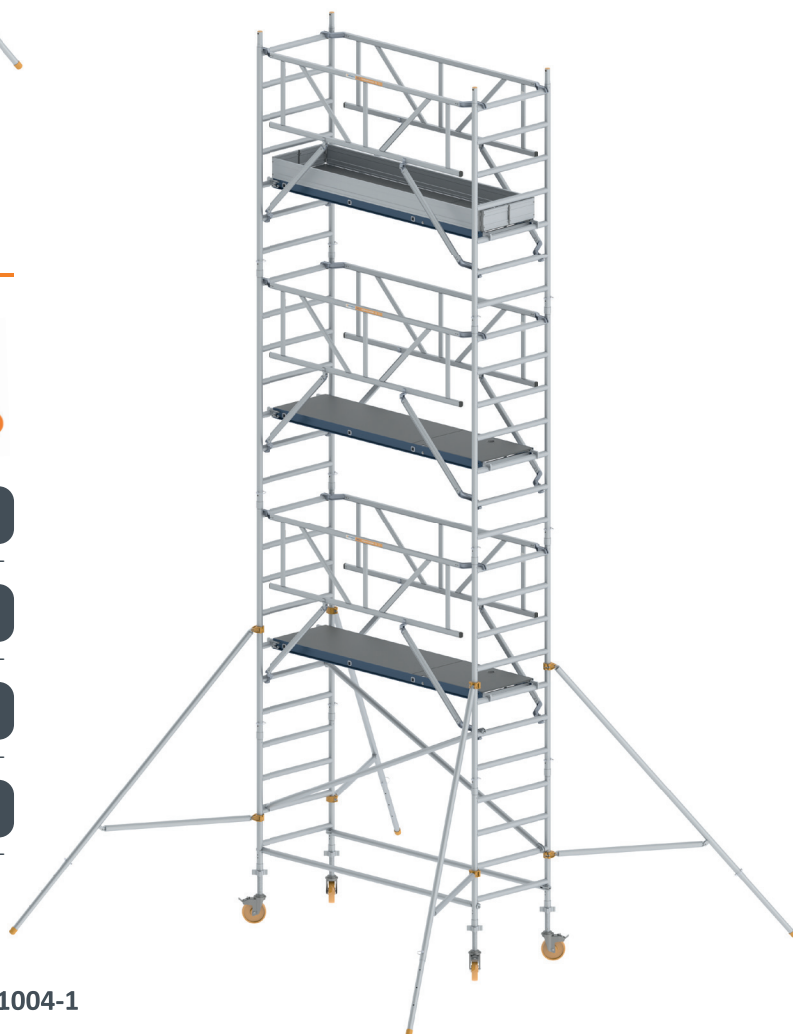

VOORJAARSACTIE

17 maart t/m 16 mei 2025

NL

Modulaire dakladder

Art nr 429000

- Complete set bestaat uit 4 ladderdelen en 1 nokhaak
- Voorzien van rubber anti-slip strippen aan de onderzijde
- Slechts 4,4 kilogram per ladderdeel
- Eenvoudig in gebruik

EXPANDER 135 - 250

Standaard platformen

Lichtgewicht platformen

6,2	€ 3.095,- 223204V	€ 3.455,- 223204VL
7,2	€ 3.335,- 223205V	€ 3.695,- 223205VL
8,2	€ 4.115,- 223206V	€ 4.595,- 223206VL
9,2	€ 4.215,- 223207V	€ 4.695,- 223207VL
10,2	€ 4.995,- 223208V	€ 5.595,- 223208VL

Werkhoogte

EXPANDER 90 - 250

Standaard platformen

Lichtgewicht platformen

5,2	€ 2.075,- 223923V	€ 2.195,- 223923VL
6,2	€ 2.755,- 223924V	€ 2.995,- 223924VL
7,2	€ 2.955,- 223925V	€ 3.195,- 223925VL
8,2	€ 3.635,- 223926V	€ 3.995,- 223926VL

SAMENGESTELD CONFORM ACTUELE NORM NEN-EN 1004-1
Afwijkende configuraties op aanvraag

VOLG WIENESE OP SOCIAL MEDIA

TRAPSTEIGER

Werkhoogte

Standaard platformen

4,0 mtrs

€ 1.145,-

223874