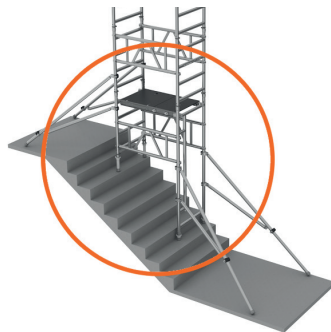

Expander ONE Trapmodule / Module cage d'escalier

Art nr 223870

€ 495,-