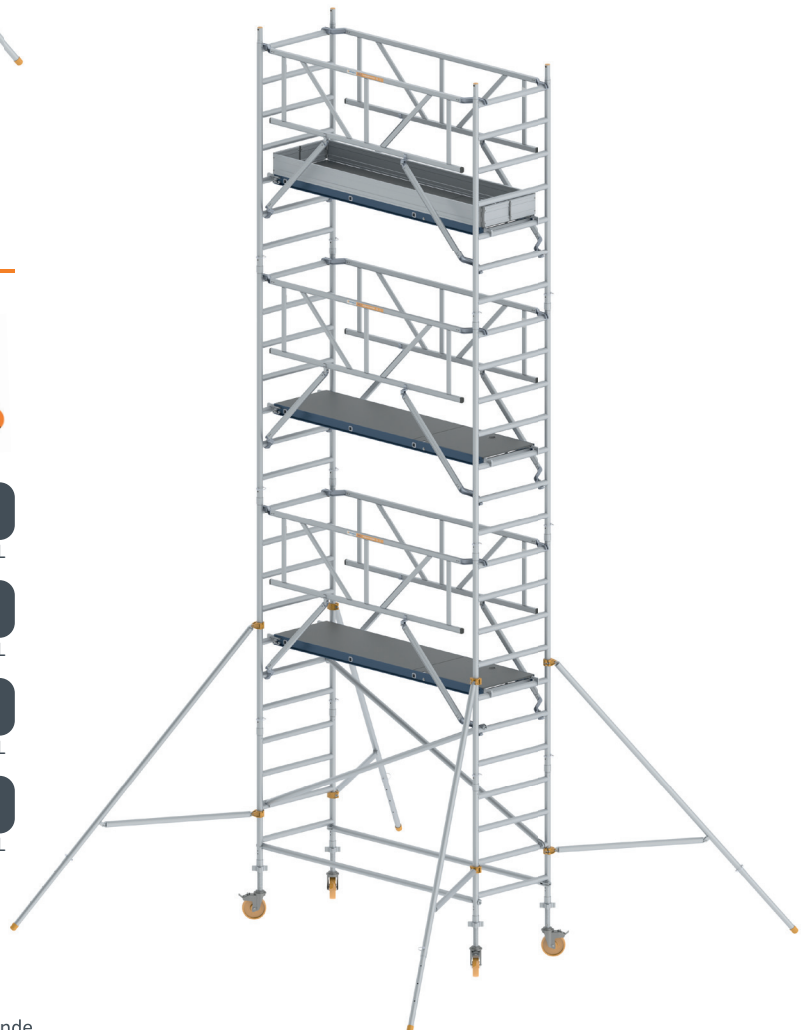

SAMENGESTELD CONFORM ACTUELE NORM NEN-EN 1004-1
COMPOSES CONFORME AUX NORMES ACTUELLES EN 1004-1

Afwijkende configuraties op aanvraag / Configurations déviantes sur demande

VOLG WIENESE OP SOCIAL MEDIA