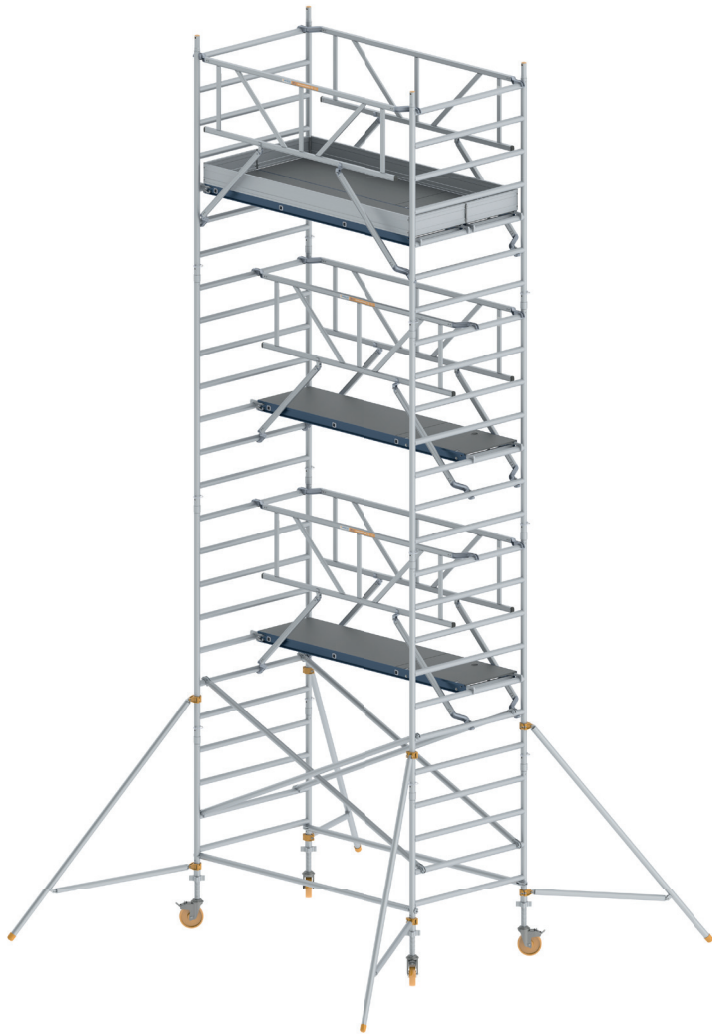

Échelle de toit modulaire

Art nr 429000

- Ensemble complet disponibles composés de 4 échelles + 1 crochet de façitage
- Bandes antidérapantes pour une montée sécurisée
- 4,4 kilogrammes par section d'échelle
- Extrêmement maniable pour une mise en place facilitée

€ 798,-

Valbeveiliging / Kit antichute

- Harnasgordel M/XL
- Ankerlijn 20 meter
- Harnais M/XL
- Rolueau de drisse 20 mtrs

€ 149,-

Art nr 826050

VEILIG HET DAK OP !

EN TOUTE SÉCURITÉ
SUR LE TOIT !

ROLSTEIGERS / ÉCHAFAUDAGES ROULANTS

Werkhoogte /
Hauteur de travail

EXPANDER 135 - 250

Standaard
platformen

Plates-formes
standard

Lichtgewicht
platformen

Plates-formes
léger

6,2

€ 3.095,-