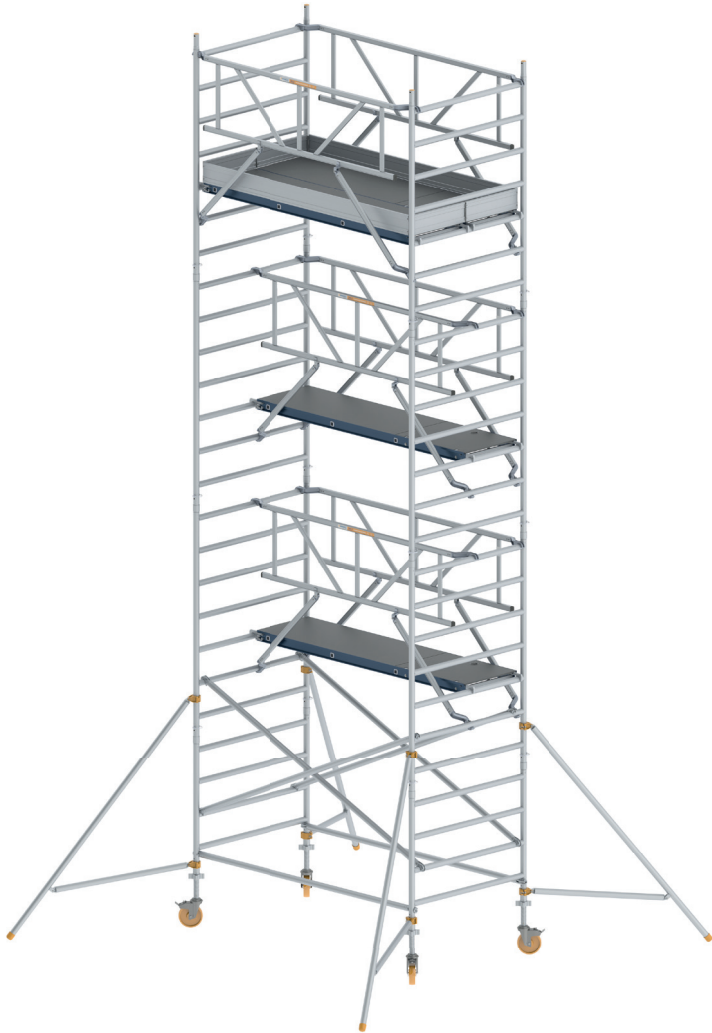

2x6 Treden / Marches € 259,-
 Stahoogte 141 cm Art nr 328260
 Hauteur max. de plateforme

MASTER Bordestrap / Simple accès

Standard

3 Treden / Marches € 159,-
 Stahoogte 71 cm Art nr 328630
 Hauteur max. de plateforme

4 Treden / Marches € 175,-
 Stahoogte 94 cm Art nr 328640
 Hauteur max. de plateforme

5 Treden / Marches € 189,-
 Stahoogte 118 cm Art nr 328650
 Hauteur max. de plateforme

6 Treden / Marches € 219,-
 Stahoogte 141 cm Art nr 328660
 Hauteur max. de plateforme

Plus+

€ 215,-
 Art nr 328641

€ 225,-
 Art nr 328651

€ 249,-
 Art nr 328661

SAMENGESTELD CONFORM ACTUELE NORM NEN-EN 1004-1
COMPOSES CONFORME AUX NORMES ACTUELLES EN 1004-1

ROLSTEIGERS / ÉCHAFAUDAGES ROULANTS