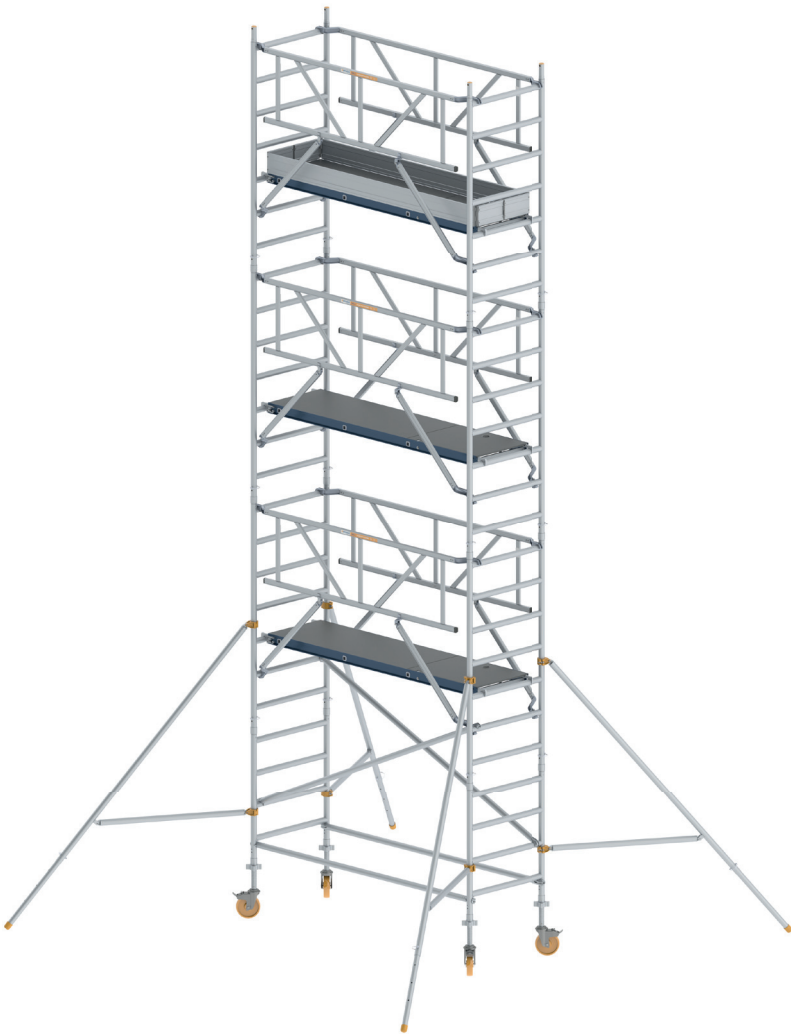

SAMENGESTELD CONFORM ACTUELE NORM NEN-EN 1004-1
COMPOSES CONFORME AUX NORMES ACTUELLES EN 1004-1

ROLSTEIGERS / ÉCHAFAUDAGES ROULANTS

Werkhoogte /
Hauteur de travail

EXPANDER 90 - 250

Standaard
platformen
Plates-formes
standard

Lichtgewicht
platformen
Plates-formes
léger

5,2	€ 1.975,- 223923V	€ 2.095,- 223923VL
6,2	€ 2.655,- 223924V	€ 2.895,- 223924VL
7,2	€ 2.855,- 223925V	€ 3.095,- 223925VL
8,2	€ 3.535,- 223926V	€ 3.895,- 223926VL

Afwijkende configuraties op aanvraag / Configurations déviantes sur demande