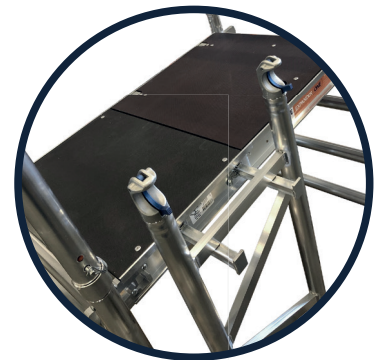

Montage sûr et rapide par 1 seule personne.

Facile à transporter comme chariot compact par 1 seule personne.

Le matériel d'échafaudage peut être suspendu aux crochets télescopiques lors du montage et démontage.

Module d'escalier spécialement conçu pour les cages d'escalier en option.

Dimensions :

Roue réglable en hauteur avec frein pivotant robuste.
Convient aussi pour l'extérieur.

EN 1004
Classe 3