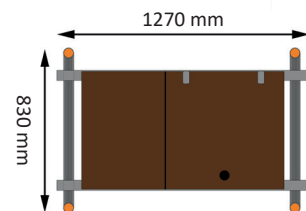

Montage sûr et rapide par 1 seule personne.

Facile à transporter comme chariot compact par 1 seule personne.

Le matériel d'échafaudage peut être suspendu aux crochets télescopiques lors du montage et démontage.

Module d'escalier spécialement conçu pour les cages d'escalier en option.

Dimensions :

Roue réglable en hauteur avec frein pivotant robuste.
Convient aussi pour l'extérieur.

EN 1004
Classe 3