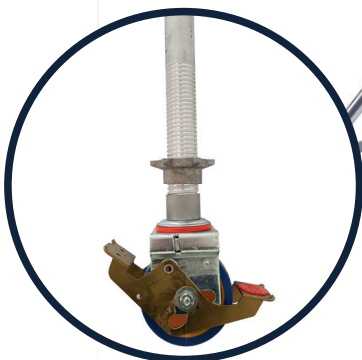

Montage sûr et rapide par 1 seule personne.

Facile à transporter comme chariot compact par 1 seule personne.

Le matériel d'échafaudage peut être suspendu aux crochets télescopiques lors du montage et démontage.

Module d'escalier spécialement conçu pour les cages d'escalier en option.

Dimensions :

Roue réglable en hauteur avec frein pivotant robuste.
Convient aussi pour l'extérieur.

EN 1004
Classe 3