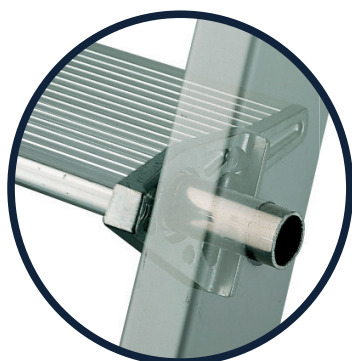

ULTRA

- *ULTRA SÛR*
- *ULTRA COMFORT*
- *ULTRA LÉGER*

Porte-outils et support visseuse.

Léger

Usage
professionnel

Marches 90 mm. pour une utilisation optimale confort debout.

Sabot enveloppant haute sécurité.

Spécifications produits

	3	4	5	6
Nombre de marches	3	4	5	6
Hauteur de position debout (cm)	66	88	110	132
Hauteur de travail (cm)	266	288	310	332
Longueur de transport (cm)	148	173	197	221
Poids (kg)	4,8	6,4	7,5	8,7
Numéro d'article	428630	428640	428650	428660