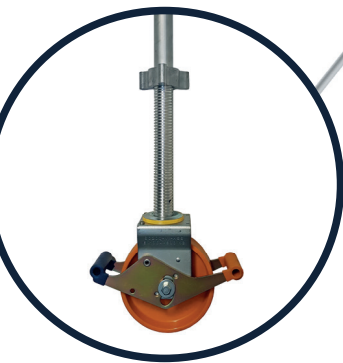

# ÉCHAFAUDAGE ROULANT EXPANDER

**WIENESE**  
KLIMMATERIALEN

Doté d'un garde-corps VLP pour un montage rapide et sûr conforme aux directives 2018

Plates-formes dotées de poignées pour une manipulation optimale. Plates-formes légères (poids réduit d'env. 30 %).

Roues en nylon avec frein pivotant très robuste.  
Capacité de charge de 800 kg.  
Pied réglable jusqu'à 280 mm.

Goupille de montage spéciale pour éviter le coincement. L'échafaudage est ainsi très facile à monter et à démonter.

Raccords en nylon qui évitent d'endommager l'échafaudage roulant et qui s'ajustent facilement.