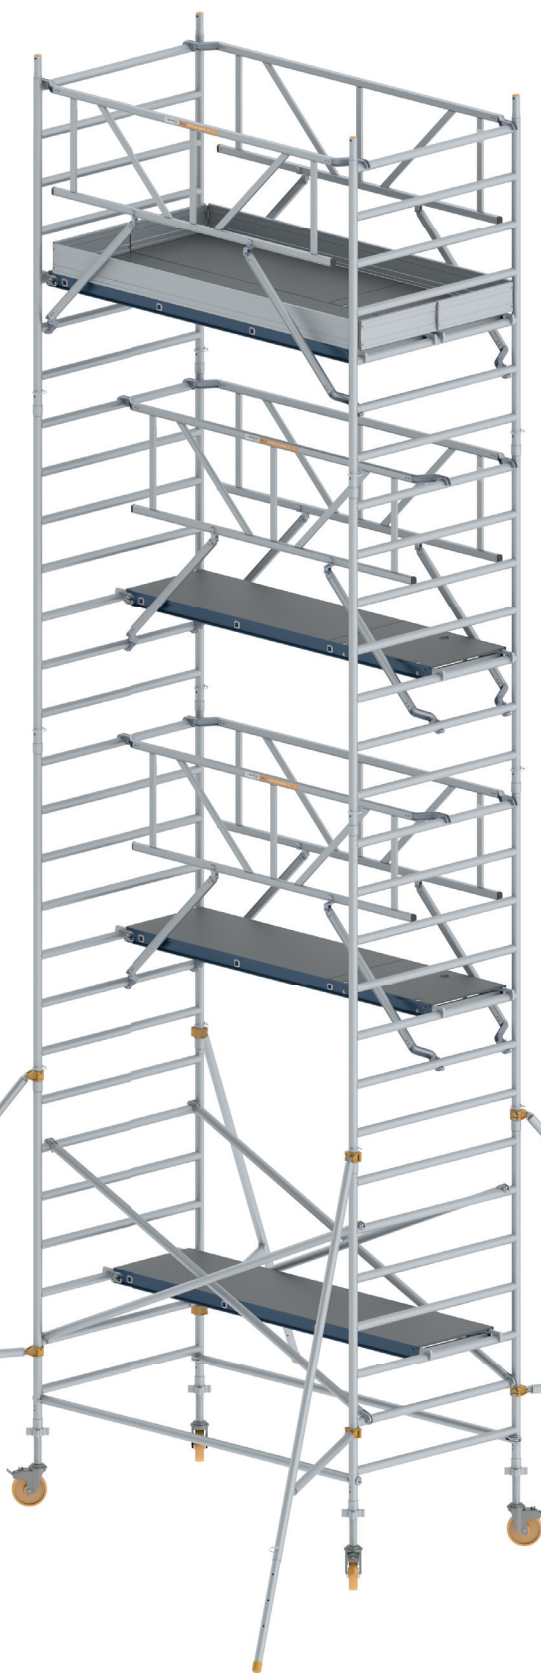

# ÉCHAFAUDAGE ROULANT EXPANDER

**WIENESE**  
KLIMMATERIALEN

Doté d'un garde-corps VLP pour un montage rapide et sûr conforme aux directives 2018

Plates-formes dotées de poignées pour une manipulation optimale. Plates-formes légères (poids réduit d'env. 30 %).

Roues en nylon avec frein pivotant très robuste.  
Capacité de charge de 800 kg.  
Pied réglable jusqu'à 280 mm.

Goupille de montage spéciale pour éviter le coincement. L'échafaudage est ainsi très facile à monter et à démonter.

Raccords en nylon qui évitent d'endommager l'échafaudage roulant et qui s'ajustent facilement.