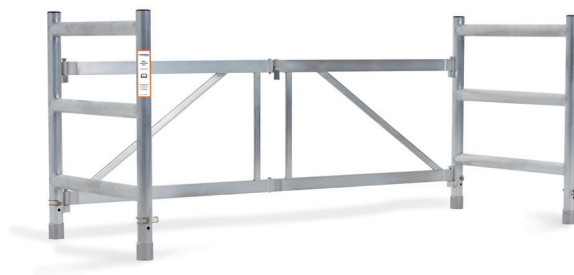

ÉCHAFAUDAGE PLIANT BASIC

Échafaudage pliant Basic

- Pour un usage professionnel
- Élément pliant très compact
- Hauteur de travail maximale 3 mètres
- Possibilité d'extension avec des goupilles d'extension en option
- Plate-forme 190x60 cm

Numéro d'article 223175

Adaptateur Basic 75-3

- Élément pliant compact
- Utilisable sur l'échafaudage pliant Basic
- Goupilles d'extension non comprises

Numéro d'article 223012

Jeu de goupilles d'extension échafaudage pliant Basic

- Lot composé de 4 pièces
- Matériel de fixation inclus

Numéro d'article 222178