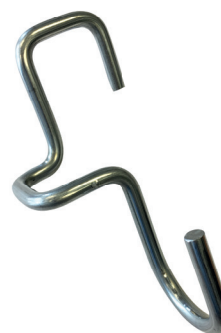

## SafeClamp

- Pour une fixation rapide et sûre de l'échelle sur une galerie ou des barres de toit
- Convient aux échelles 2 et 3 parties
- Dispositif de verrouillage intégré limitant le risque de vol
- Lot composé de 2 pièces
- Crash test 20 G et certifié TÜV

## Support de pot de peinture

- Pot de peinture serré par une pince pour éviter le balancement
- Convient à une utilisation à gauche et à droite
- Utilisation universelle

Numéro d'article 500330

## Bras d'échelle

- Convient à des seaux jusqu'à 10 kg
- Utilisation universelle
- Facile à insérer dans l'échelon
- Équipé d'un mousqueton

Numéro d'article 500335

## Crochet de seau

- Accessoire pratique pour le seau à peinture
- Disponible en version droite ou gauche

(G) Numéro d'article 500331

(D) Numéro d'article 500332