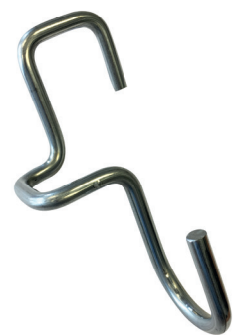

Abstandhalter

- Mit Rollen am Leiterkopf
- Plattform für Farbdose oder Werkzeug
- Mit 25 cm und 28 cm Sprossenabstand erhältlich
(Supreme Leitern haben einen Sprossenabstand von 28 cm)

Sprossenabstand 28 cm Artikelnummer 500310
Sprossenabstand 25 cm Artikelnummer 500315

Leitermatte

- Breite: 130 cm.
- Verhindert das Wegggleiten der Leiter
- Verhindert das Einsinken der Leiter
- Verhindert Schäden am Untergrund

Artikelnummer 211139

Leiterklemmen

- Schnelle und sichere Befestigung der Leiter auf einem Dach- oder Dachgepäckträger
- Für 2- und 3-teilige Leitern geeignet
- Mit integriertem Schloss zum Diebstahlschutz
- Set aus 2 Klemmen
- 20G Crash-Test und TÜV-zertifiziert

Artikelnummer 200220

Farbdosenhalter

- Farbdose wird eingeklemmt und kann nicht wackeln
- Für Rechts- und Linkshänder geeignet
- Universell einsetzbar

Artikelnummer 500330

Leiterhaken

- Für Eimer mit einer maximalen Traglast von 10 kg
- Universell einsetzbar
- Einfach in die Sprosse zu schieben
- Mit Karabinerhaken

Artikelnummer 500335

Eimerhaken

- Einfaches Hilfsmittel für Henkeldosen
- Für Rechts- und Linkshänder erhältlich

(L) Artikelnummer 500331

(R) Artikelnummer 500332