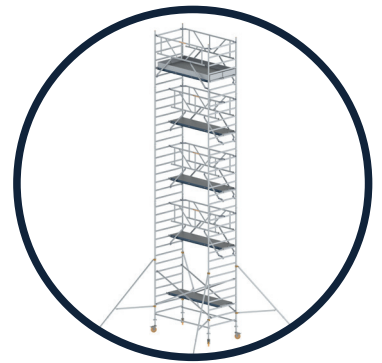

# GERÜSTANHÄNGER

Durch die robuste Rahmenkonstruktion ist der Gerüstanhänger besonders stabil.

Die symmetrische Einteilung des Gerüstanhängers hält immer das Gleichgewicht.

Äußerst kompakt und dadurch auch ideal für Garagenboxen.

Für Rollgerüste bis zu 13 Meter Arbeitshöhe.

13-poliger Anschluss

Abbildung:  
Abschließbarer Gerüstanhänger

A-Qualität KNOTT Achse für höhere Stabilität und längere Lebensdauer.

Ausführung	Artikelnr.
------------	------------