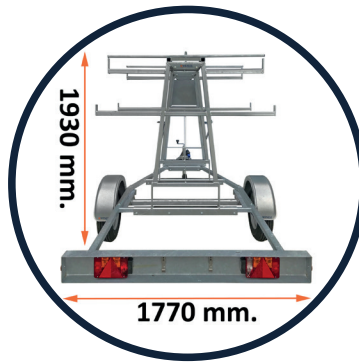

# GERÜSTANHÄNGER

Durch die robuste Rahmenkonstruktion ist der Gerüstanhänger besonders stabil.

Die symmetrische Einteilung des Gerüstanhängers hält immer das Gleichgewicht.

Äußerst kompakt und dadurch auch ideal für Garagenboxen.

Für Rollgerüste bis zu 13 Meter Arbeitshöhe.

13-poliger Anschluss

Abbildung:  
Abschließbarer Gerüstanhänger

A-Qualität KNOTT Achse für höhere Stabilität und längere Lebensdauer.

Ausführung	Artikelnr.
------------	------------

Offen 190/250	254652
Abschließbar 190/250	254662
Offen 305	254653
Abschließbar 305	254663