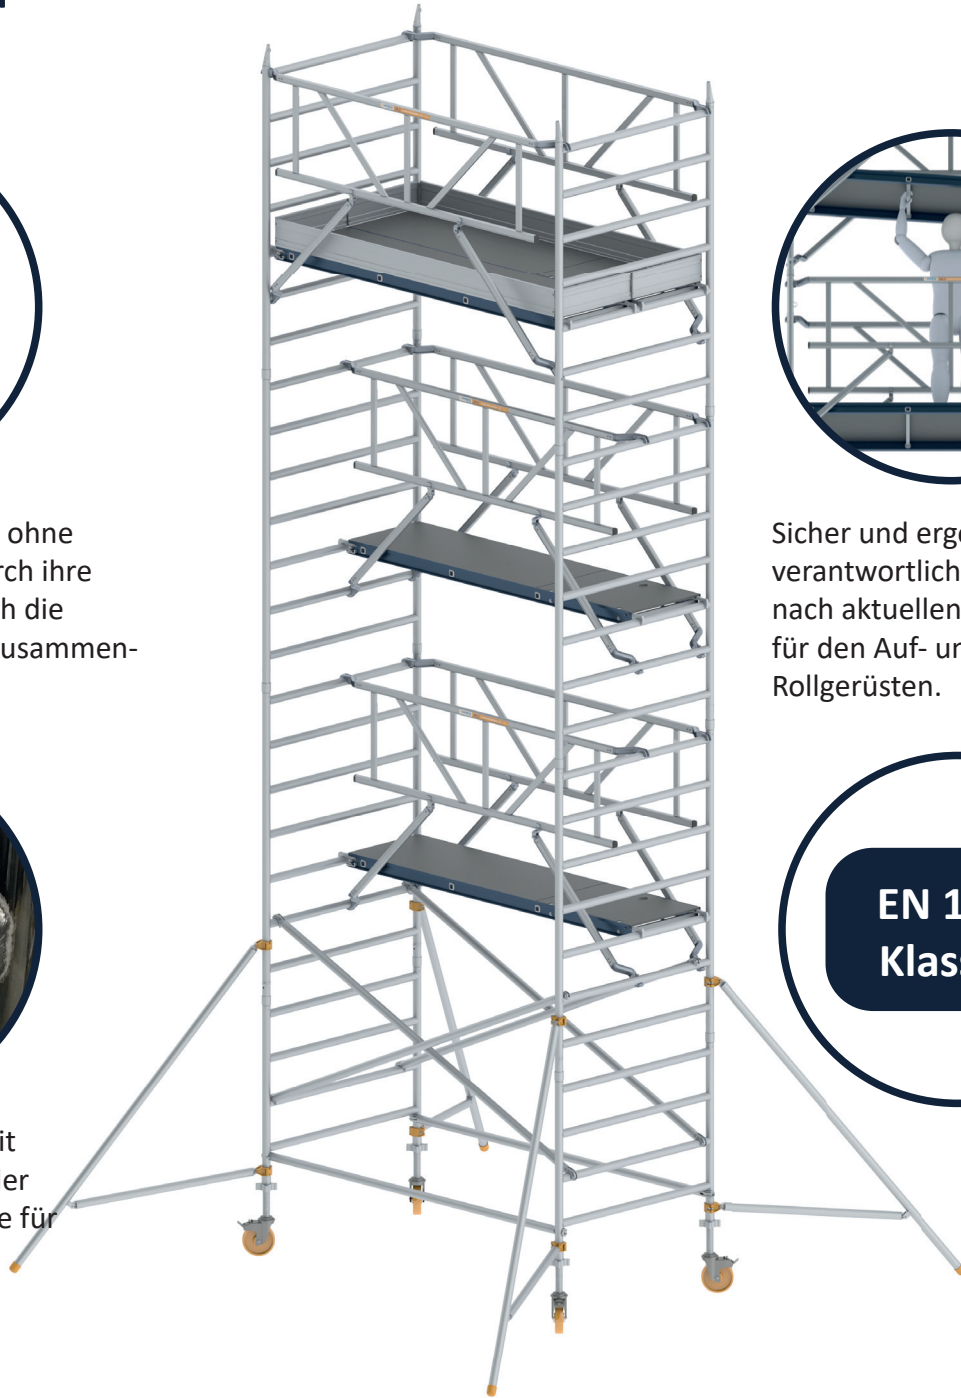

# EURO EASY CLICK ROLLGERÜST

Selbstsicherndes System ohne lose Sicherungsclips. Durch ihre konische Form lassen sich die Aufbaurahmen einfach zusammensetzen und zerlegen.

Gewaltes Aluminium mit rutschfestem Profil auf der gesamten Sprossenfläche für optimalen Grip.

Sicher und ergonomisch verantwortliches Arbeiten nach aktuellen Vorschriften für den Auf- und Abbau von Rollgerüsten.

**EN 1004  
Klasse 3**

## EURO EASY CLICK SYSTEM