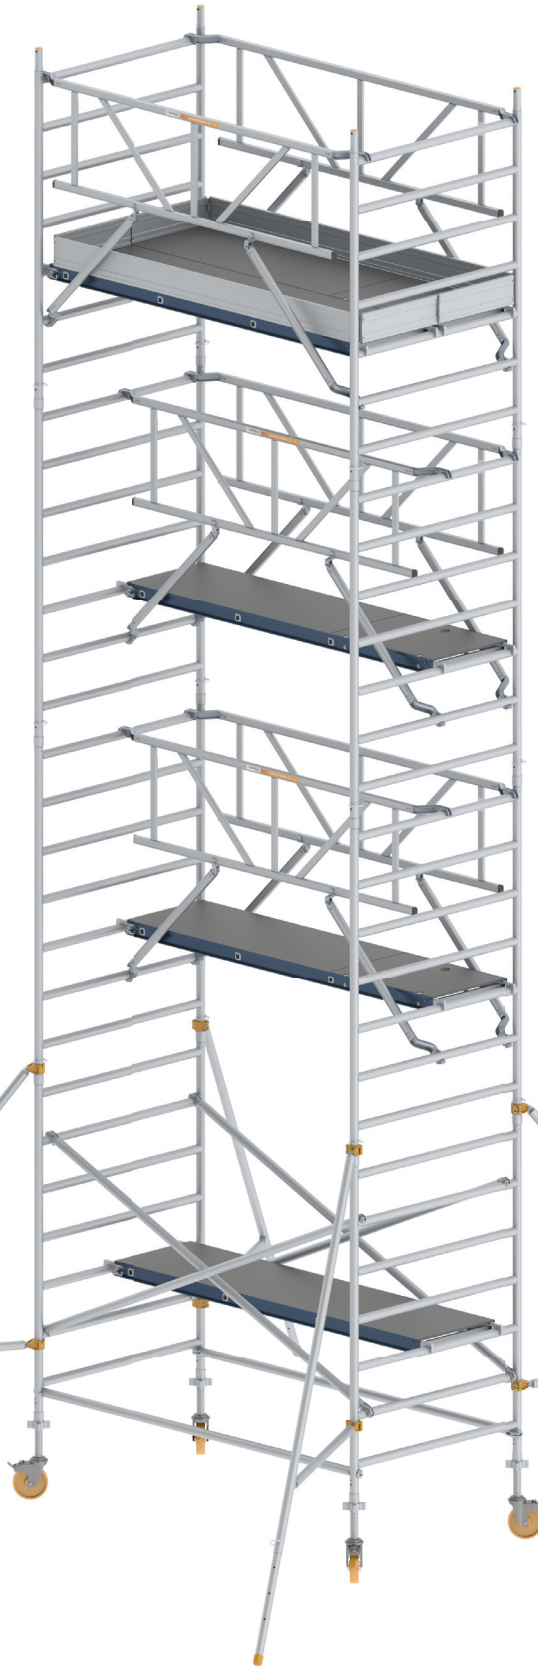

EXPANDER ROLSTEIGER

Voorzien van VLP Voorloopleuning voor snelle en veilige opbouw volgens richtlijnen 2018

Platformen voorzien van handgrepen voor optimale handling.
Lichtgewicht platformen ca. 30 % lichter.

Nylon wielen met extreem sterke kantelrem. Belastbaar tot 800 Kg. Spindel 280 mm. verstelbaar.

Speciaal gevormde opbouwpen voorkomt klemmen. Hierdoor is de rolsteiger zeer gemakkelijk op- en af te bouwen.

Nylon koppelingen voorkomen schade aan de rolsteiger en zijn gemakkelijk te verstellen.