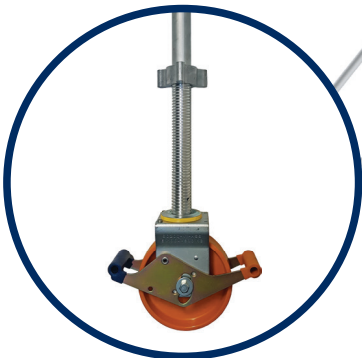

EXPANDER ROLSTEIGER

Voorzien van VLP Voorloopleuning voor snelle en veilige opbouw volgens richtlijnen 2018

Platformen voorzien van handgrepen voor optimale handling.
Lichtgewicht platformen ca. 30 % lichter.

Nylon wielen met extreem sterke kantelrem. Belastbaar tot 800 Kg. Spindel 280 mm. verstelbaar.

Speciaal gevormde opbouwpen voorkomt klemmen. Hierdoor is de rolsteiger zeer gemakkelijk op- en af te bouwen.

Nylon koppelingen voorkomen schade aan de rolsteiger en zijn gemakkelijk te verstellen.