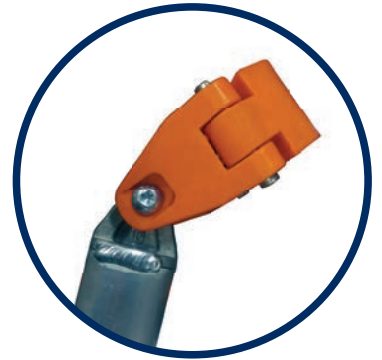

# ROLSTEIGERS

EXPANDER  
EURO EASY CLICK  
EXPANDER **ONE**  
TRANSPORTERS

Voorzien van VLP Voorloopleuning voor snelle en veilige opbouw volgens richtlijnen 2018

Platformen voorzien van handgrepen voor optimale handling.  
Lichtgewicht platformen ca. 30 % lichter.

Speciaal gevormde opbouwpen voorkomt klemmen. Hierdoor is de rolsteiger zeer gemakkelijk op- en af te bouwen.

Nylon koppelingen voorkomen schade aan de rolsteiger en zijn gemakkelijk te verstellen.

Nylon wielen met extreem sterke kantelrem. Belastbaar tot 800 Kg. Spindel 280 mm. verstelbaar.

## GEVELVRIJ GEBRUIK

Door de rolsteiger gevelvrij op te bouwen blijft de gevel goed bereikbaar.

Deze opbouwmethode is ideaal voor :

- Schilderwerken
- Gevelreparatie en onderhoud
- Schoonmaakwerkzaamheden