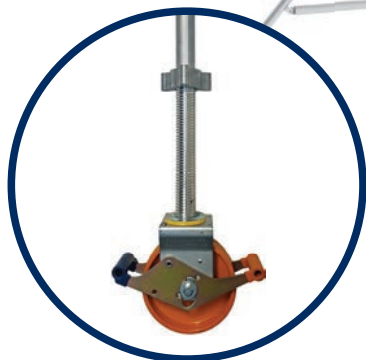

# ROLSTEIGERS

EXPANDER  
EURO EASY CLICK  
EXPANDER **ONE**  
TRANSPORTERS

Voorzien van VLP Voorloopleuning voor snelle en veilige opbouw volgens richtlijnen 2018

Platformen voorzien van handgrepen voor optimale handling.  
Lichtgewicht platformen ca. 30 % lichter.

Speciaal gevormde opbouwpen voorkomt klemmen. Hierdoor is de rolsteiger zeer gemakkelijk op- en af te bouwen.

Nylon koppelingen voorkomen schade aan de rolsteiger en zijn gemakkelijk te verstellen.

Nylon wielen met extreem sterke kantelrem. Belastbaar tot 800 Kg. Spindel 280 mm. verstelbaar.

## GEVELVRIJ GEBRUIK

Door de rolsteiger gevelvrij op te bouwen blijft de gevel goed bereikbaar.

Deze opbouwmethode is ideaal voor :

- Schilderwerken
- Gevelreparatie en onderhoud
- Schoonmaakwerkzaamheden

Optionele trapmodule speciaal ontwikkeld voor trappenhuisen.

Afmetingen :

In hoogte verstelbaar wiel met robuuste kantelrem. ook geschikt voor buiten.