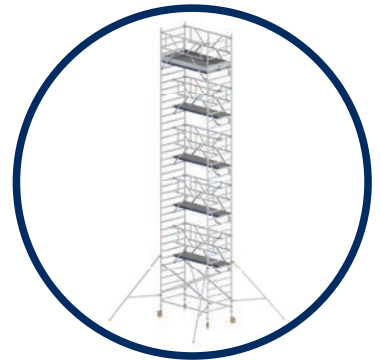

# STEIGERTRANSPORTER

Door de robuuste frameconstructie is de steigertransporter zeer sterk. Doordat de steigertransporter symmetrisch is ingedeeld, is deze altijd in evenwicht.

Zeer compact waardoor de steigertransporter ook geschikt is voor garageboxen.