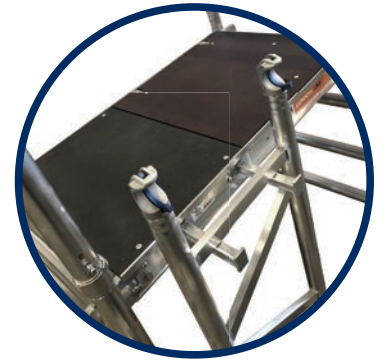

1 Persoon
± 15 minuten

Veilig en snel op te bouwen door 1 persoon.

Eenvoudig door 1 persoon te transporteren als compacte trolley.

Tijdens het op- en afbouwen kan het steiger materiaal aan de uitschuifbare haken gehangen worden.

Optionele trapmodule speciaal ontwikkeld voor trappenhuisen.

Afmetingen :

In hoogte verstelbaar wiel met robuuste kantelrem. ook geschikt voor buiten.