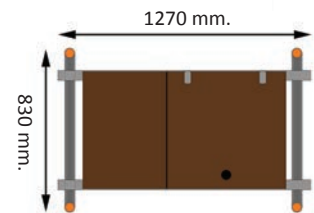

Optionele trapmodule speciaal ontwikkeld voor trappenhuisen.

Afmetingen :

In hoogte verstelbaar wiel met robuuste kantelrem. ook geschikt voor buiten.