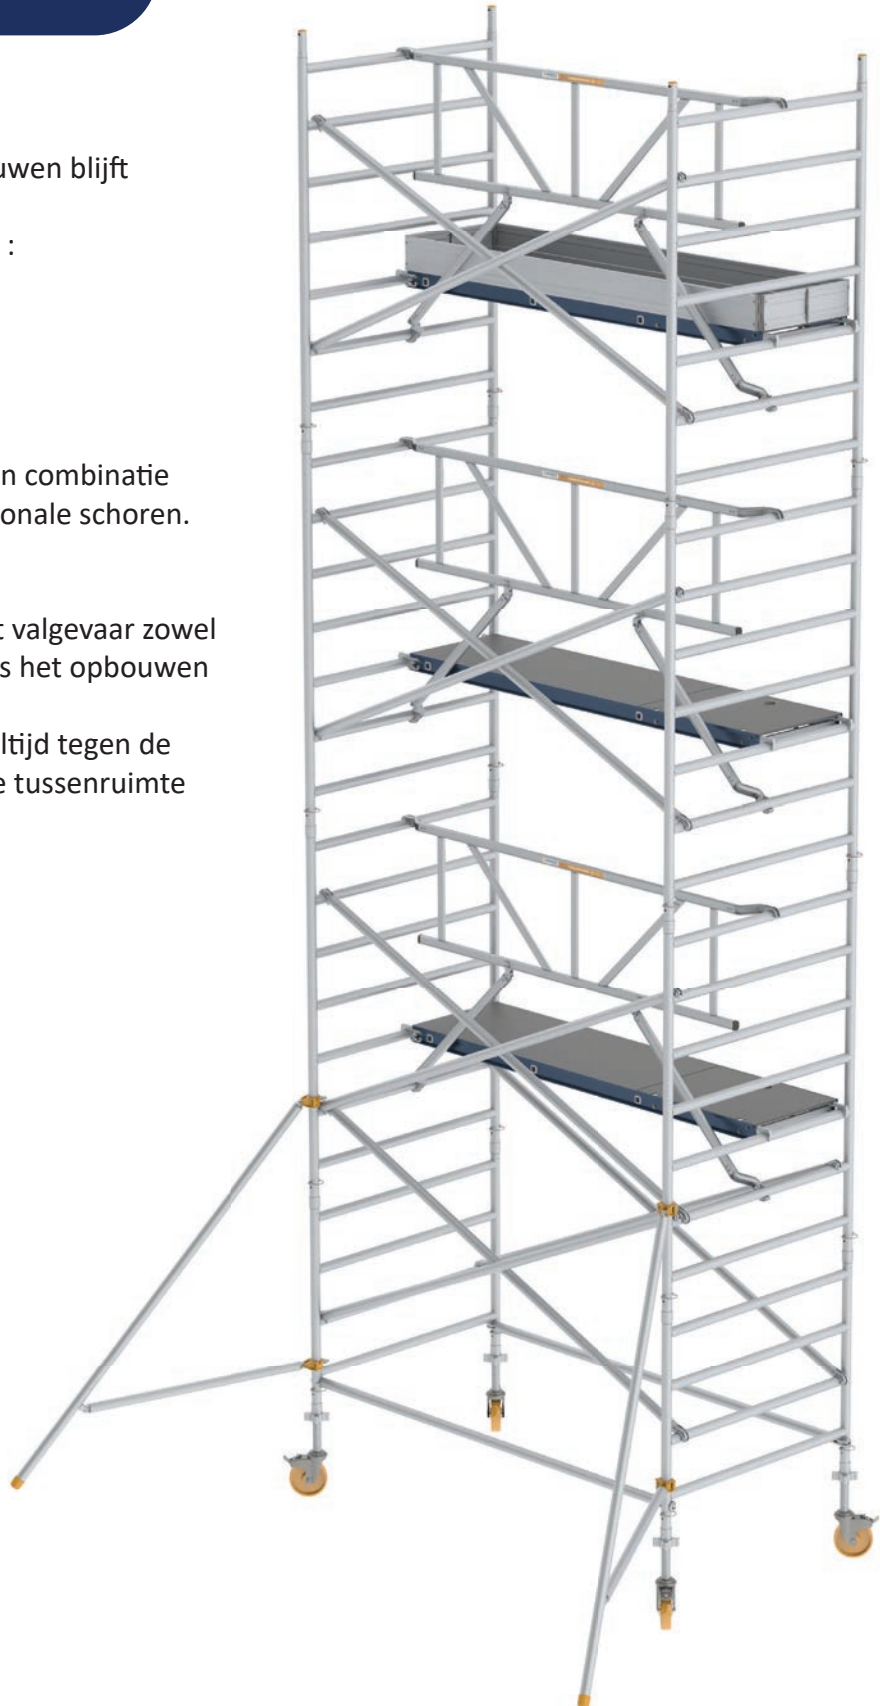

Speciaal gevormde opbouwpen voorkomt klemmen. Hierdoor is de rolsteiger zeer gemakkelijk op- en af te bouwen.

Nylon koppelingen voorkomen schade aan de rolsteiger en zijn gemakkelijk te verstellen.

Nylon wielen met extreem sterke kantelrem. Belastbaar tot 800 Kg. Spindel 280 mm. verstelbaar.

## GEVELVRIJ GEBRUIK

Door de rolsteiger gevelvrij op te bouwen blijft de gevel goed bereikbaar.

Deze opbouwmethode is ideaal voor :

- Schilderwerken
- Gevelreparatie en onderhoud
- Schoonmaakwerkzaamheden

De steiger wordt opgebouwd met een combinatie van VLP2 Voorloopleuning en diagonale schoren.

### **Belangrijk:**

Conform de huidige regelgeving dient valgevaar zowel tijdens de werkzaamheden als tijdens het opbouwen en afbreken te worden voorkomen.

De rolsteiger dient in deze opbouw altijd tegen de gevel aan te staan met een maximale tussenruimte van 15 cm.