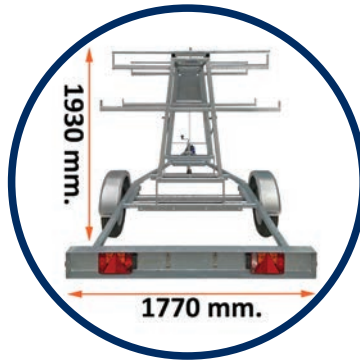

# STEIGERTRANSPORTERS

-  Basic
-  Afsluitbaar

# STEIGERTRANSPORTER

Door de robuuste frameconstructie is de steigertransporter zeer sterk. Doordat de steigertransporter symmetrisch is ingedeeld, is deze altijd in evenwicht.

Zeer compact waardoor de steigertransporter ook geschikt is voor garageboxen.