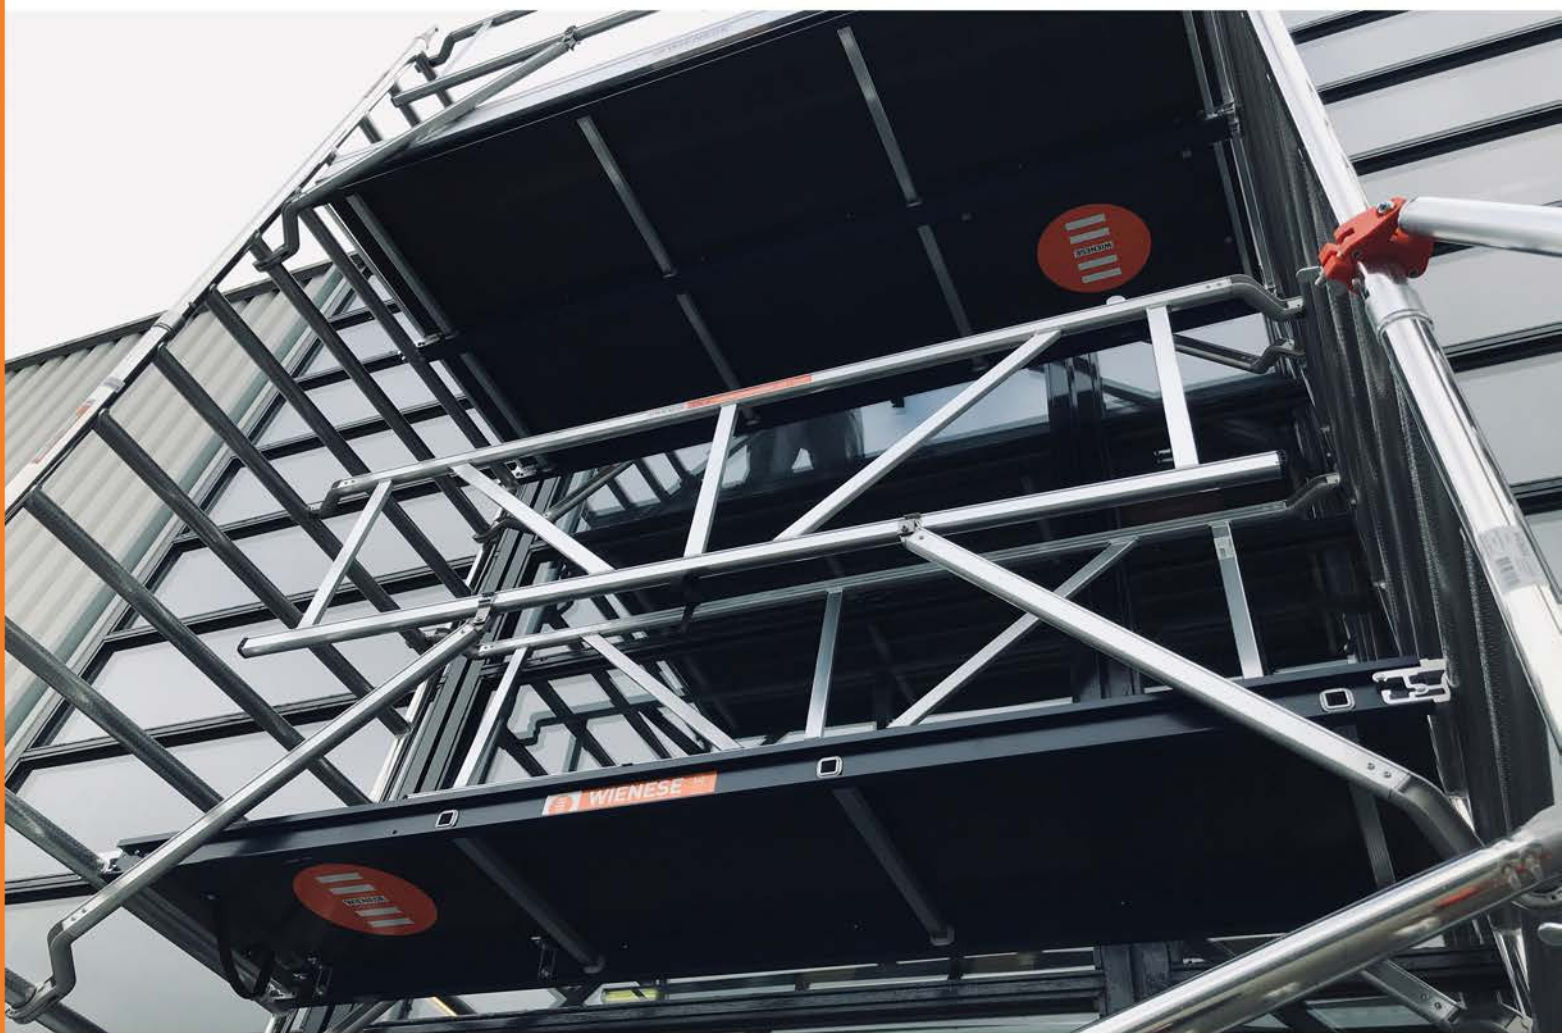

# ROLSTEIGERS

EXPANDER  
EURO EASY CLICK  
EXPANDER **ONE**  
TRANSPORTERS

Voorzien van VLP Voorloopleuning voor snelle en veilige opbouw volgens richtlijnen 2018

Platformen voorzien van handgrepen voor optimale handling.  
Lichtgewicht platformen ca. 30 % lichter.

Speciaal gevormde opbouwpen voorkomt klemmen. Hierdoor is de rolsteiger zeer gemakkelijk op- en af te bouwen.

Nylon koppelingen voorkomen schade aan de rolsteiger en zijn gemakkelijk te verstellen.

Nylon wielen met extreem sterke kantelrem. Belastbaar tot 800 Kg. Spindel 280 mm. verstelbaar.

## GEVELVRIJ GEBRUIK

Door de rolsteiger gevelvrij op te bouwen blijft de gevel goed bereikbaar.

Deze opbouwmethode is ideaal voor :

- Schilderwerken
- Gevelreparatie en onderhoud
- Schoonmaakwerkzaamheden

De steiger wordt opgebouwd met een combinatie van VLP2 Voorloopleuning en diagonale schoren.