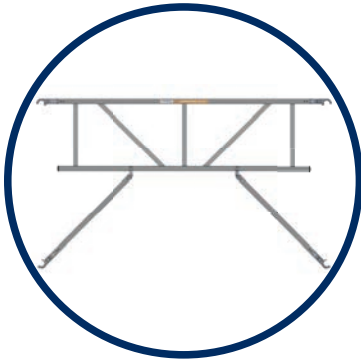

# ROLSTEIGERS

EXPANDER  
EURO EASY CLICK  
EXPANDER **ONE**  
TRANSPORTERS

Voorzien van VLP Voorloopleuning voor snelle en veilige opbouw volgens richtlijnen 2018

Platformen voorzien van handgrepen voor optimale handling.  
Lichtgewicht platformen ca. 30 % lichter.

Speciaal gevormde opbouwpen voorkomt klemmen. Hierdoor is de rolsteiger zeer gemakkelijk op- en af te bouwen.

Nylon koppelingen voorkomen schade aan de rolsteiger en zijn gemakkelijk te verstellen.

Nylon wielen met extreem sterke kantelrem. Belastbaar tot 800 Kg. Spindel 280 mm. verstelbaar.

## GEVELVRIJ GEBRUIK

Door de rolsteiger gevelvrij op te bouwen blijft de gevel goed bereikbaar.

Deze opbouwmethode is ideaal voor :

- Schilderwerken
- Gevelreparatie en onderhoud
- Schoonmaakwerkzaamheden

Optionele trapmodule speciaal ontwikkeld voor trappenhuisen.

Afmetingen :

In hoogte verstelbaar wiel met robuuste kantelrem. ook geschikt voor buiten.