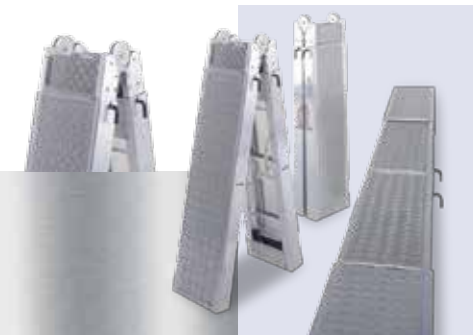

Aluminium telescopische schuifplank

De aluminium telescopische schuifplank heeft een maximale uitgeschoven lengte van circa 4 meter en de transportlengte is slechts 1,2 meter, waardoor hij gemakkelijk mee te nemen is. De maximale belasting is 150 kilogram en hij weegt slechts 16,5 kilogram.
art.nr. 225700