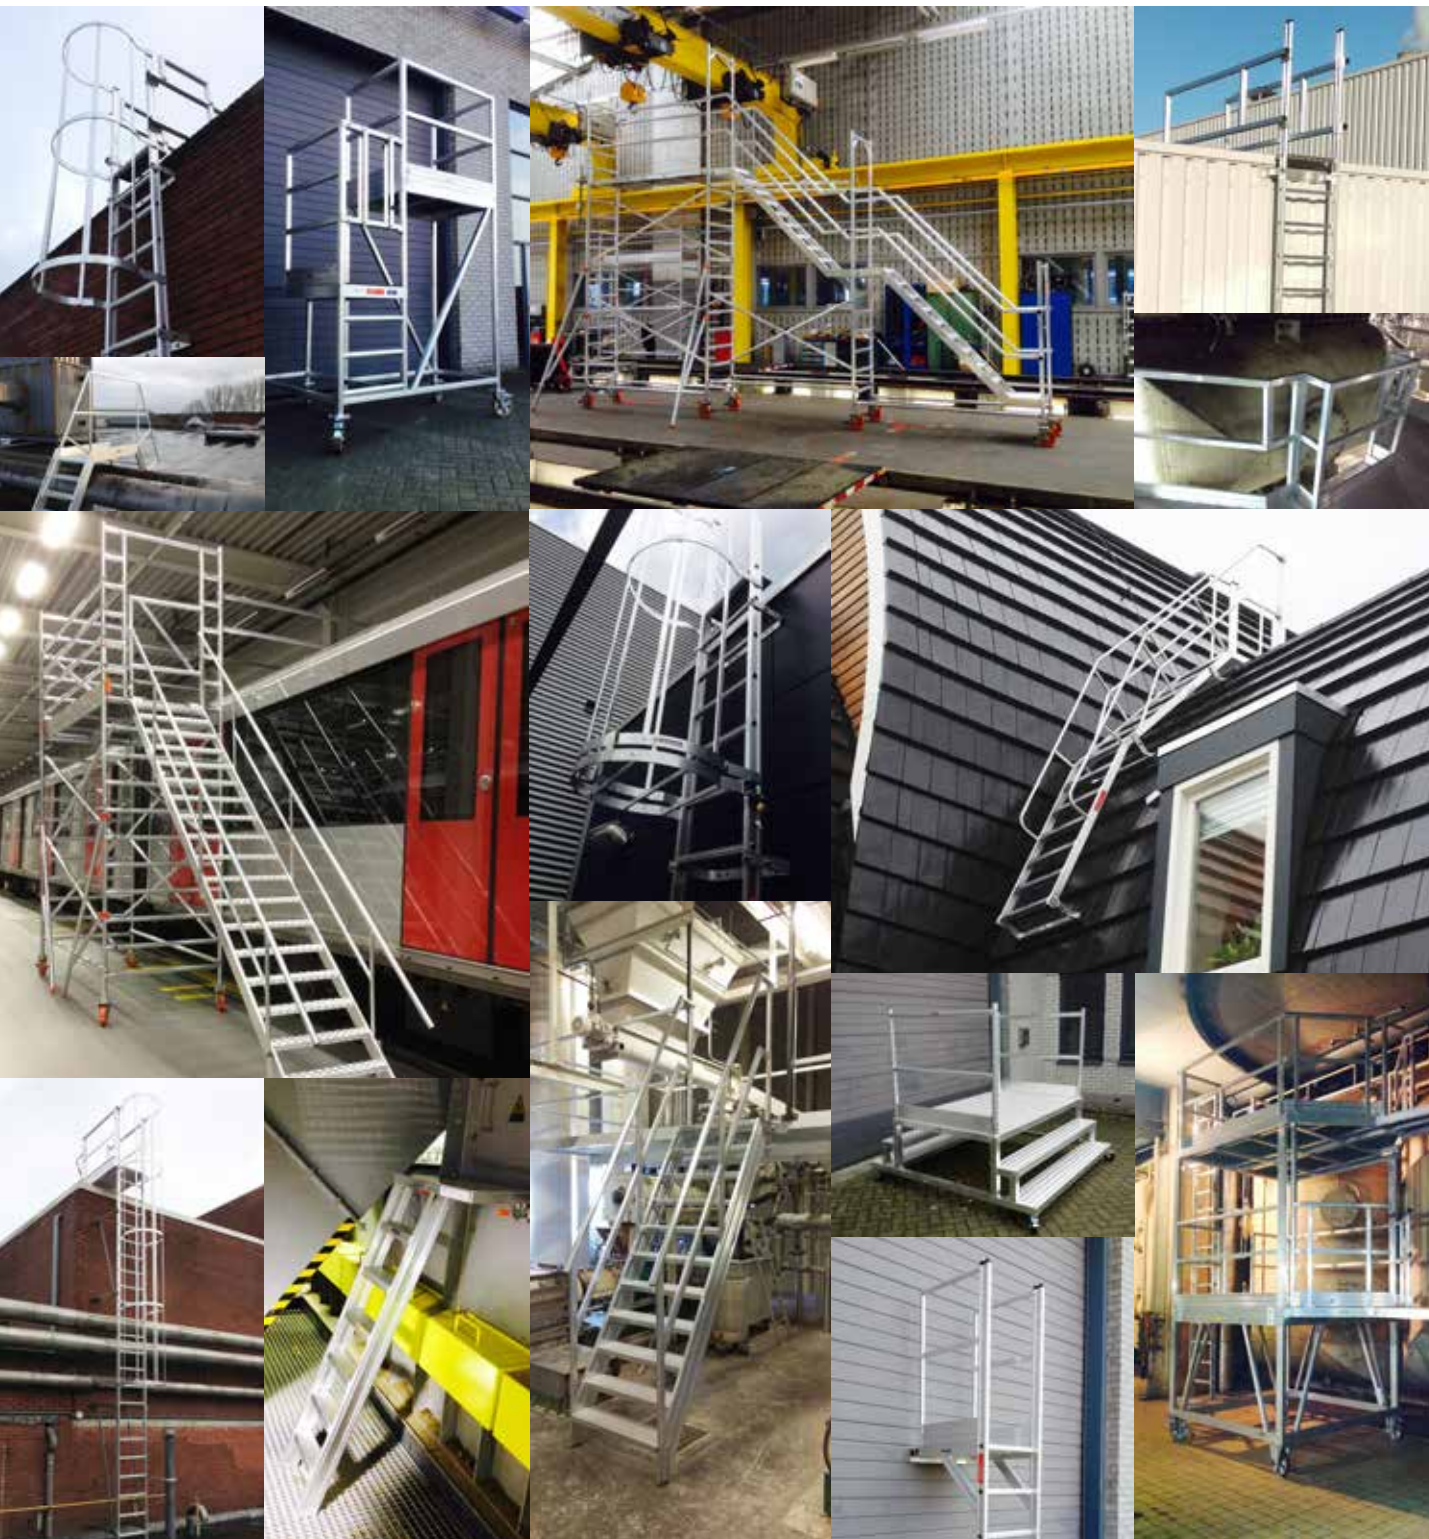

Specials / Maatwerkproducten

Afbeeldingen zijn indicatief, getoonde producten zijn op aanvraag verkrijgbaar.

Energieweg 36, 3771 NA Barneveld, Postbus 139, 3770 AC Barneveld
T 0342-404500, F 0342-404505, info@wienese.nl, www.wienese.nl